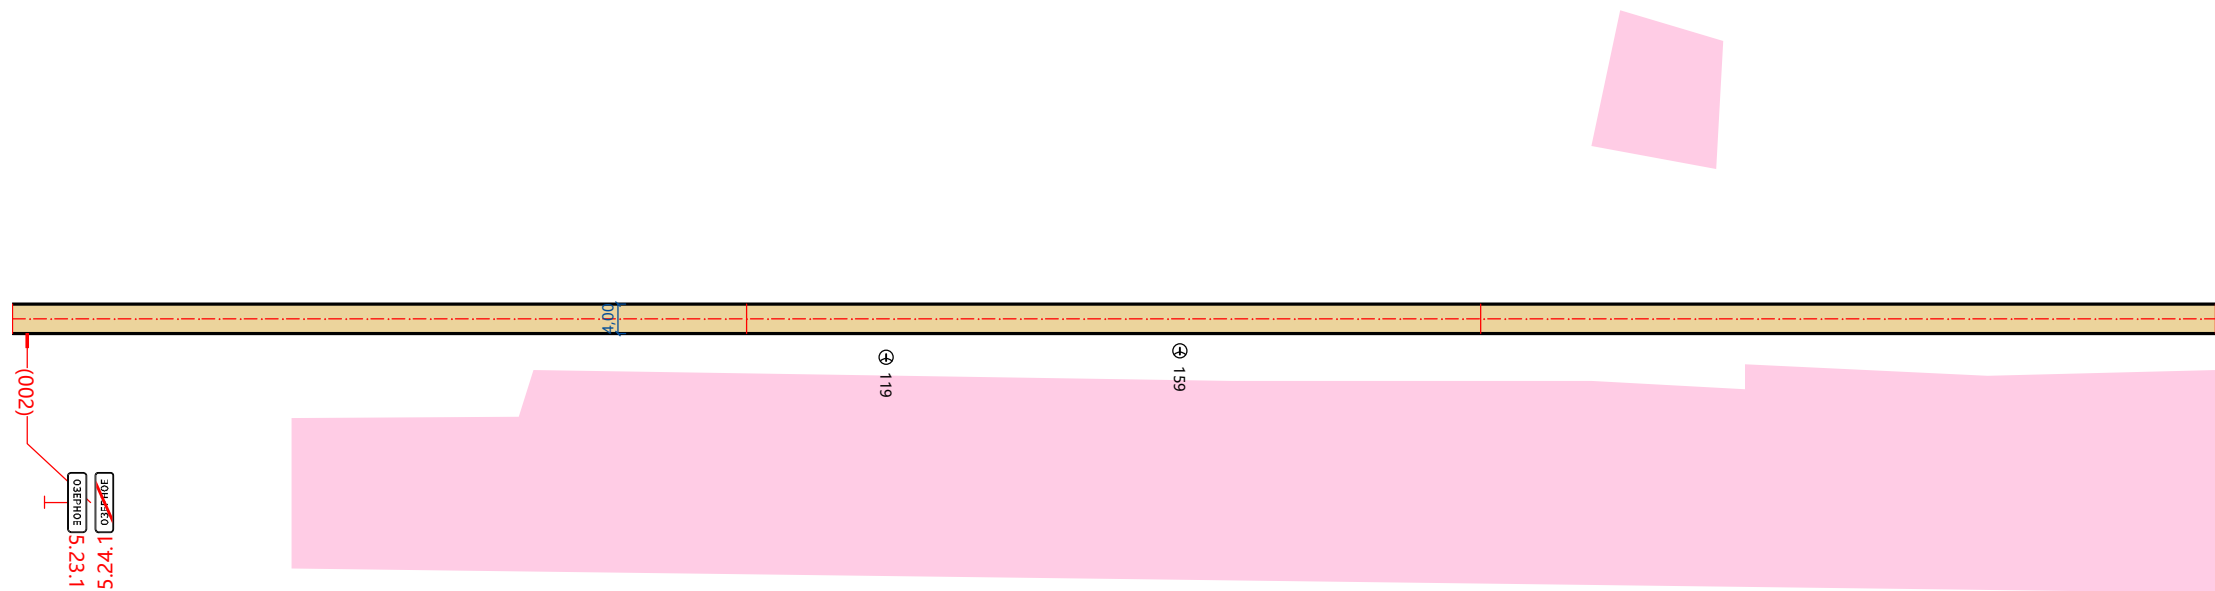

Откосы слева		
Тротуары слева		
Дорожные ограждения слева	На обочине	
	На разделительной	
Дорожная разметка слева		
Элементы в плане		
Продольный профиль		
Видимость в обратном направлении		

Проект организации дорожного движения
 Д. Озерное 1 ул. Озерская
 0,000-0,300

Видимость в прямом направлении		
Дорожная разметка справа		
Дорожные ограждения справа	На разделительной	
	На обочине	
Тротуары справа		
Откосы справа		

Откосы слева		
Тротуары слева		
Дорожные ограждения слева	На обочине	
	На разделительной	
Дорожная разметка слева		
Элементы в плане		
Продольный профиль		
Видимость в обратном направлении		

Проект организации дорожного движения
 Д. Озерное 1 ул. Озерская
 0,300-0,422

Видимость в прямом направлении		
Дорожная разметка справа		
Дорожные ограждения справа	На разделительной	
	На обочине	
Тротуары справа		
Откосы справа		