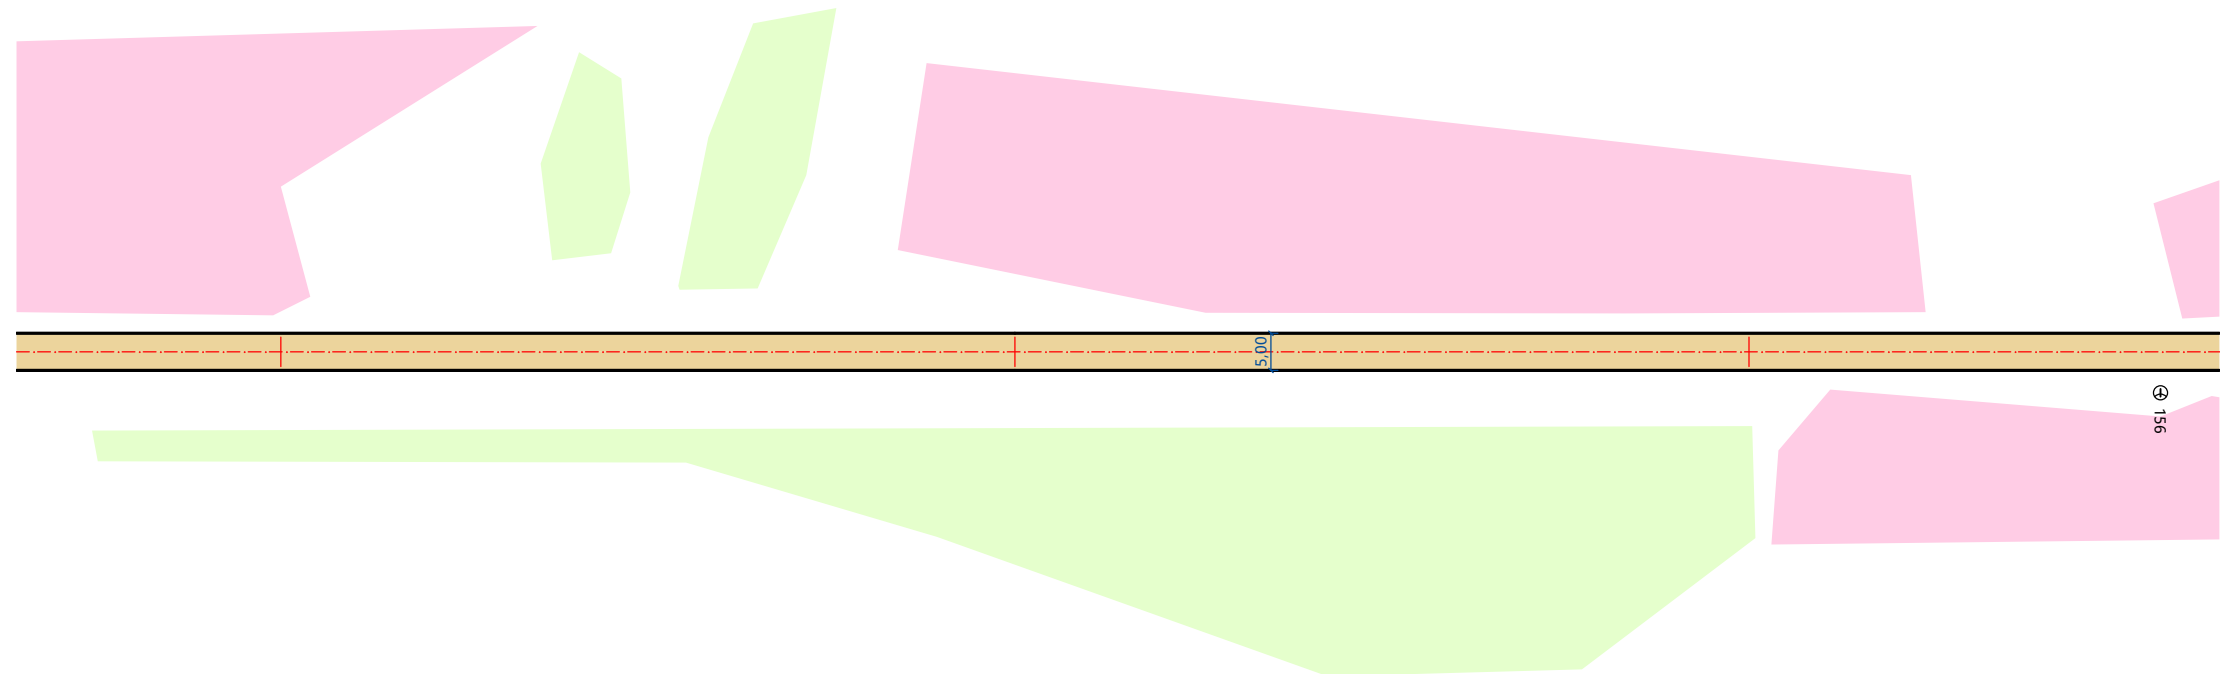

Откосы слева		
Тротуары слева		
Дорожные ограждения слева	На обочине	
	На разделительной	
Дорожная разметка слева		
Элементы в плане		
Продольный профиль		
Видимость в обратном направлении		

Проект организации дорожного движения
п. Белый Яр 1. ул. Набережная
0,864-1,164

Видимость в прямом направлении		
Дорожная разметка справа		
Дорожные ограждения справа	На разделительной	
	На обочине	
Тротуары справа		
Откосы справа