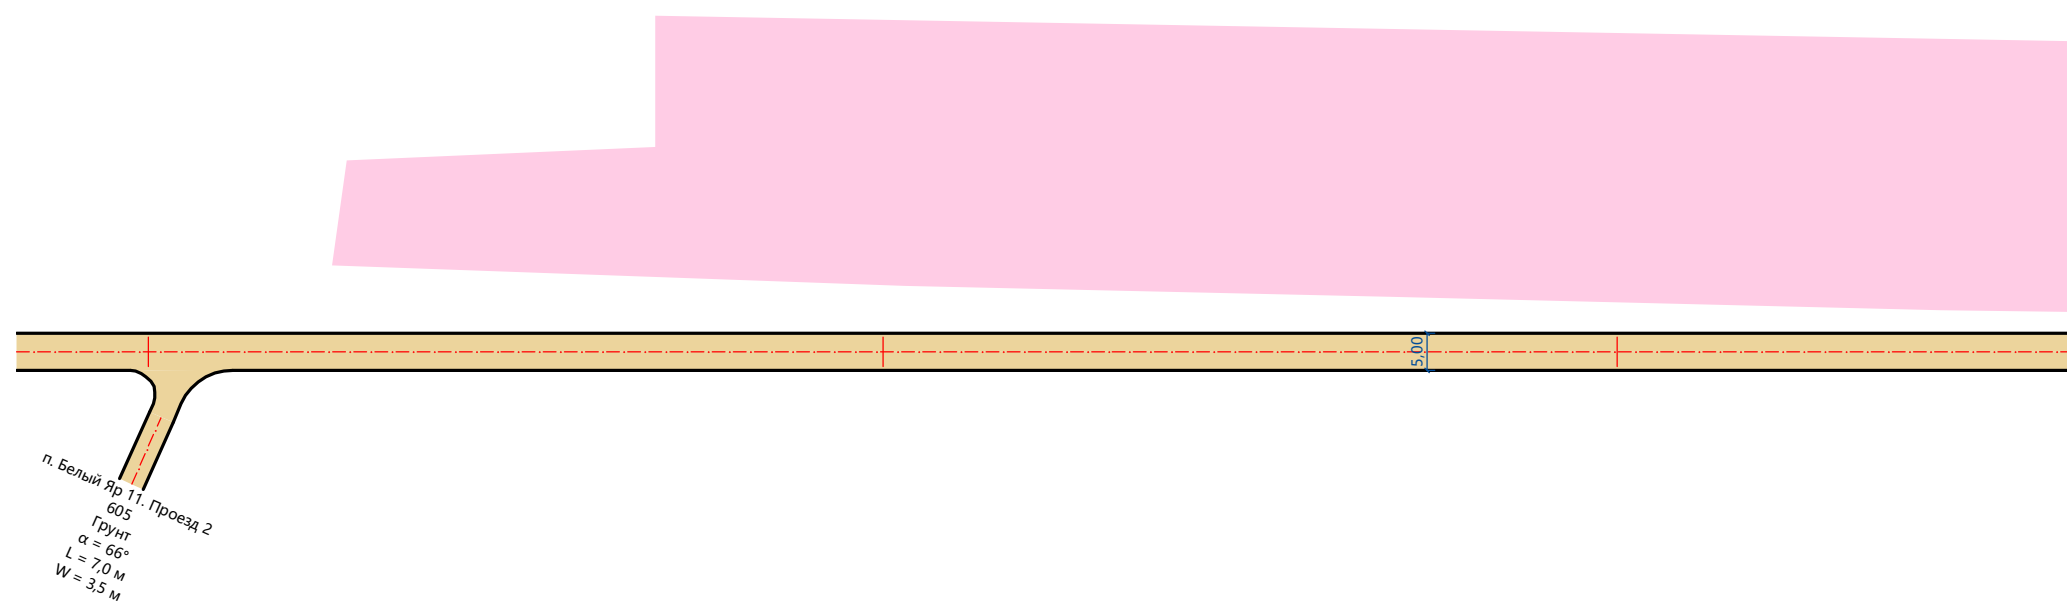

Откосы слева		
Тротуары слева		
Дорожные ограждения слева	На обочине	
	На разделительной	
Дорожная разметка слева		
Элементы в плане		
Продольный профиль		
Видимость в обратном направлении		

Проект организации дорожного движения  
 п. Белый Яр 1. ул. Набережная  
 0,000-0,300

Видимость в прямом направлении		
Дорожная разметка справа		
Дорожные ограждения справа	На разделительной	
	На обочине	
Тротуары справа		
Откосы справа		

Откосы слева		
Тротуары слева		
Дорожные ограждения слева	На обочине	
	На разделительной	
Дорожная разметка слева		
Элементы в плане		
Продольный профиль		
Видимость в обратном направлении		

Проект организации дорожного движения  
 п. Белый Яр 1. ул. Набережная  
 0,300-0,582

Видимость в прямом направлении	
Дорожная разметка справа	
Дорожные ограждения справа	На разделительной
	На обочине
Тротуары справа	
Откосы справа	