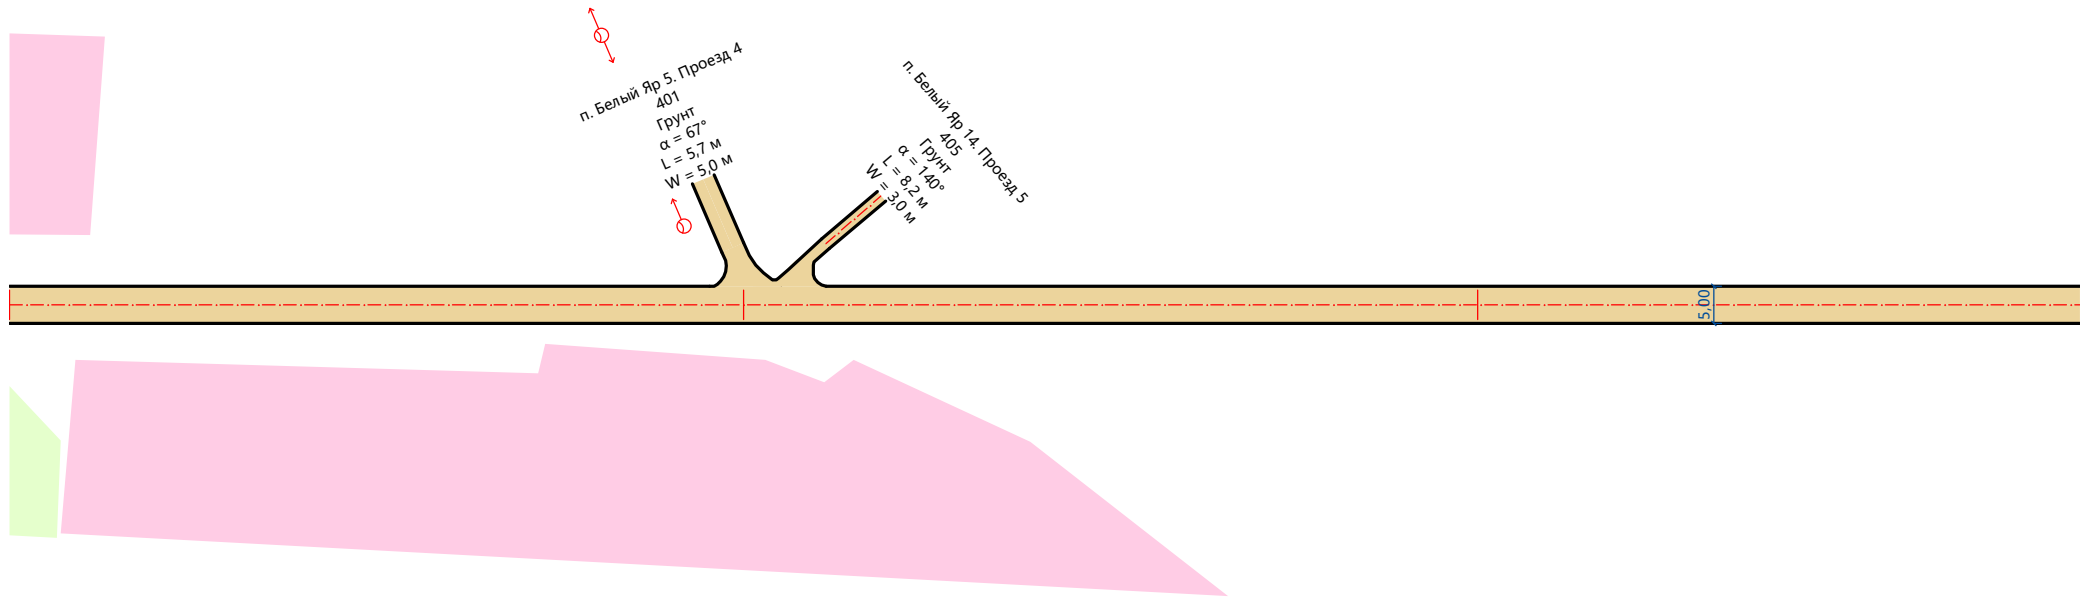

Откосы слева		
Тротуары слева		
Дорожные ограждения слева	На обочине	
	На разделительной	
Дорожная разметка слева		
Элементы в плане		
Продольный профиль		
Видимость в обратном направлении		

Проект организации дорожного движения  
 п. Белый Яр 1. ул. Набережная  
 0,000-0,300

Видимость в прямом направлении		
Дорожная разметка справа		
Дорожные ограждения справа	На разделительной	
	На обочине	
Тротуары справа		
Откосы справа		

Откосы слева	
Тротуары слева	
Дорожные ограждения слева	На обочине
	На разделительной
Дорожная разметка слева	
Элементы в плане	
Продольный профиль	
Видимость в обратном направлении	

Проект организации дорожного движения  
 п. Белый Яр 1. ул. Набережная  
 0,300-0,582

Видимость в прямом направлении	
Дорожная разметка справа	
Дорожные ограждения справа	На разделительной
	На обочине
Тротуары справа	
Откосы справа	