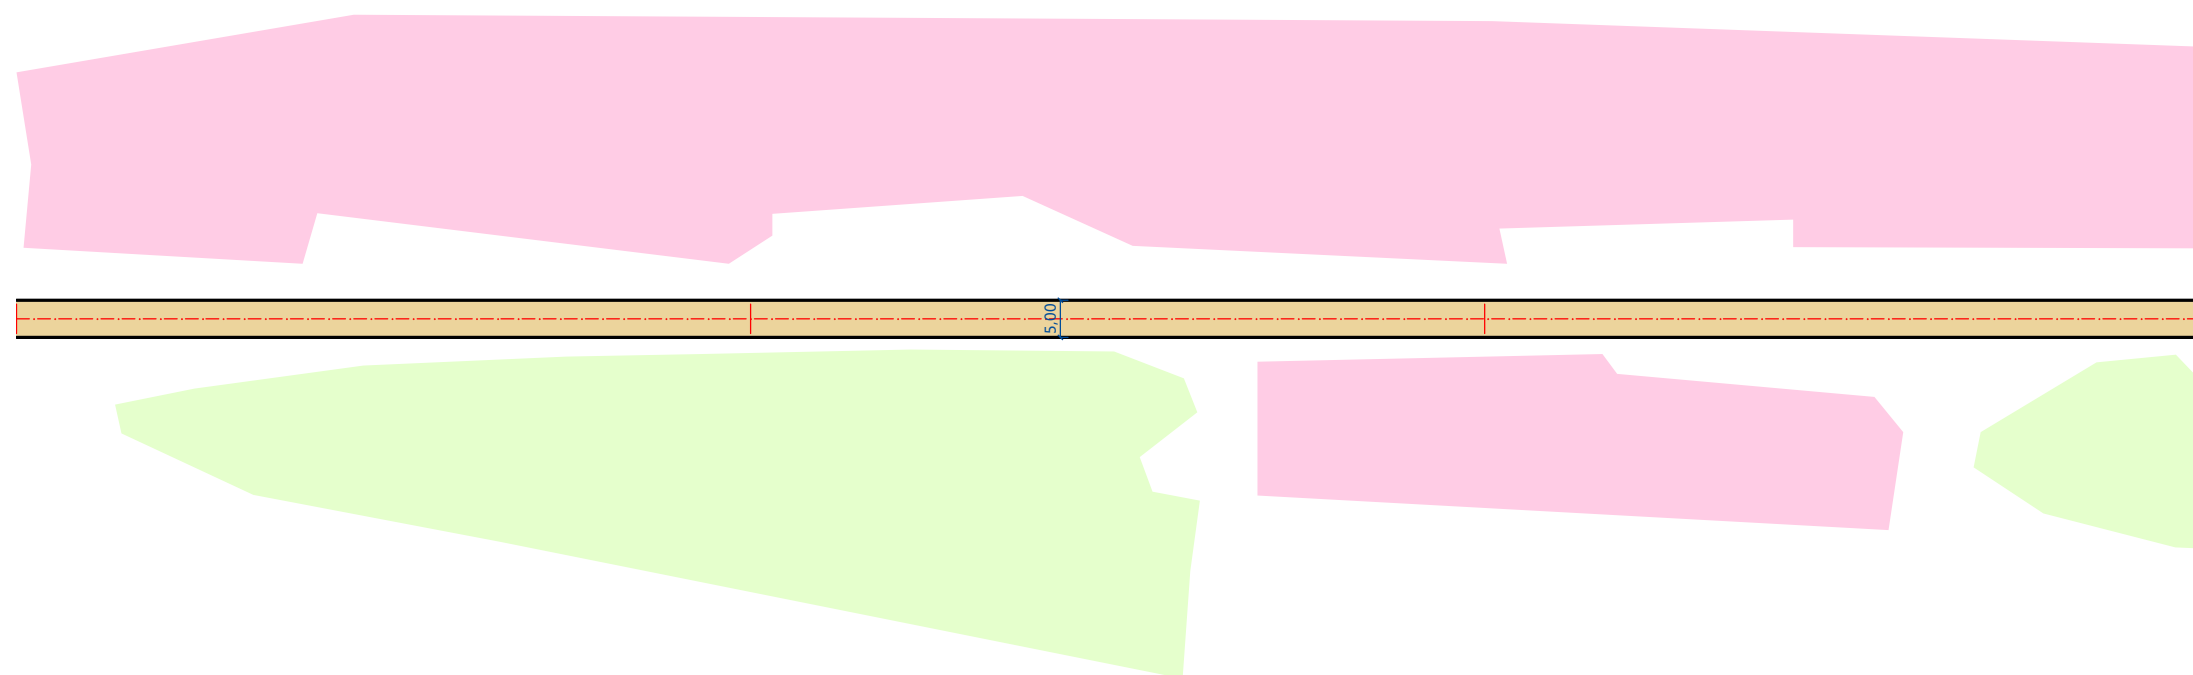

Откосы слева		
Тротуары слева		
Дорожные ограждения слева	На обочине	
	На разделительной	
Дорожная разметка слева		
Элементы в плане		
Продольный профиль		
Видимость в обратном направлении		

Проект организации дорожного движения  
 п. Белый Яр 1. ул. Набережная  
 0,000-0,300

Видимость в прямом направлении		
Дорожная разметка справа		
Дорожные ограждения справа	На разделительной	
	На обочине	
Тротуары справа		
Откосы справа		

Откосы слева		
Тротуары слева		
Дорожные ограждения слева	На обочине	
	На разделительной	
Дорожная разметка слева		
Элементы в плане		
Продольный профиль		
Видимость в обратном направлении		

Проект организации дорожного движения  
 п. Белый Яр 1. ул. Набережная  
 0,300-0,582

Видимость в прямом направлении	
Дорожная разметка справа	
Дорожные ограждения справа	На разделительной
	На обочине
Тротуары справа	
Откосы справа	